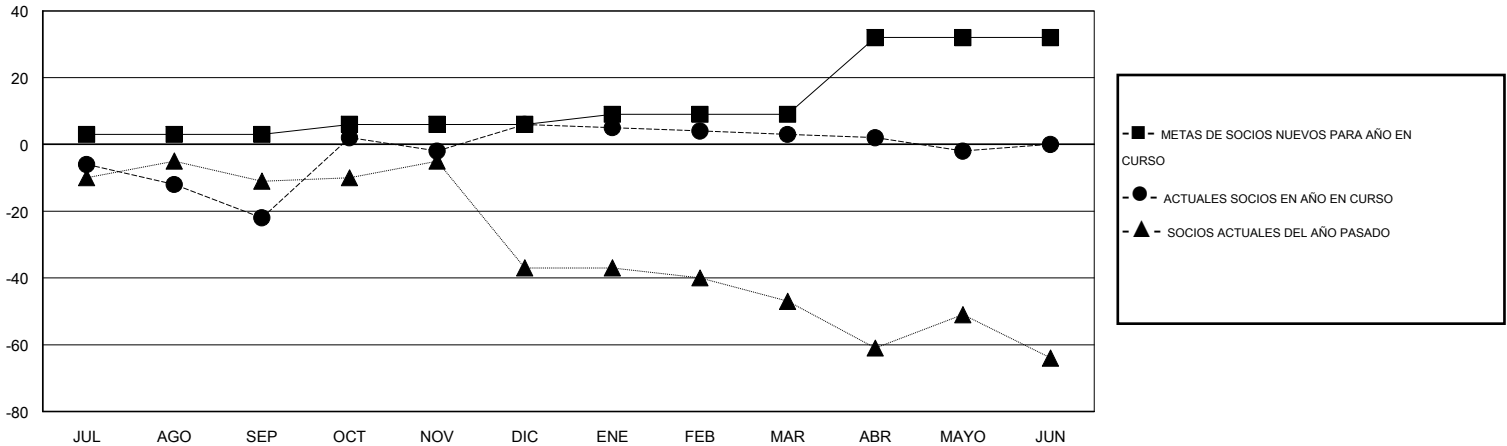

MONTHLY MEMBERSHIP PROGRESS REPORT

District T 3

Results as of: 5/31/2016

GMT: Pedro Marrello

UBICACIÓN CHILE

GMT DE AE 3

Clubes					socios				
RESULTADOS DE 2015-2016					RESULTADOS DE 2015-2016				
TRIMESTRE	META DE CLUBES NUEVOS	NUEVOS CLUBES	CLUBES DADOS DE BAJA	GANANCIA/PÉRDIDA NETA	TRIMESTRE	META DE SOCIOS NUEVOS	SOCIOS FUNDADORES Y SOCIOS AÑADIDOS	SOCIOS DADOS DE BAJA	GANANCIA/PÉRDIDA NETA
JUL/AGO/SEP	0	0	0	0	JUL/AGO/SEP	3	3	25	-22
OCT/NOV/DIC	0	0	0	0	OCT/NOV/DIC	3	41	13	28
ENE/FEB/MAR	0	0	0	0	ENE/FEB/MAR	3	3	6	-3
ABR/MAYO/JUN	1	0	0	0	ABR/MAYO/JUN	23	5	10	-5

METAS Y CIFRA ACUMULATIVA DE CLUBES NUEVOS

METAS Y CIFRA ACUMULATIVA DE SOCIOS

CLUBES DADOS DE BAJA: 0	21 CLUBS OF 41 AÑADIERON 1 O MÁS SOCIOS NUEVOS	<u>DISTRIBUCIÓN POR SEXO</u>
		MASCULINO 467 (74.01%)
		FEMENINO 164 (25.99%)
<u>SOCIOS DADOS DE BAJA</u>	CLIC AQUÍ PARA DATOS DE SALUD DE CLUB	SOCIOS EN UNIDAD FAMILIAR 142
FALLECIDOS 10		CABEZA DE FAMILIA 69
CLUB CANCELADO 0		NO ES CABEZA DE FAMILIA 73
OTRO 44		
TOTAL 54		